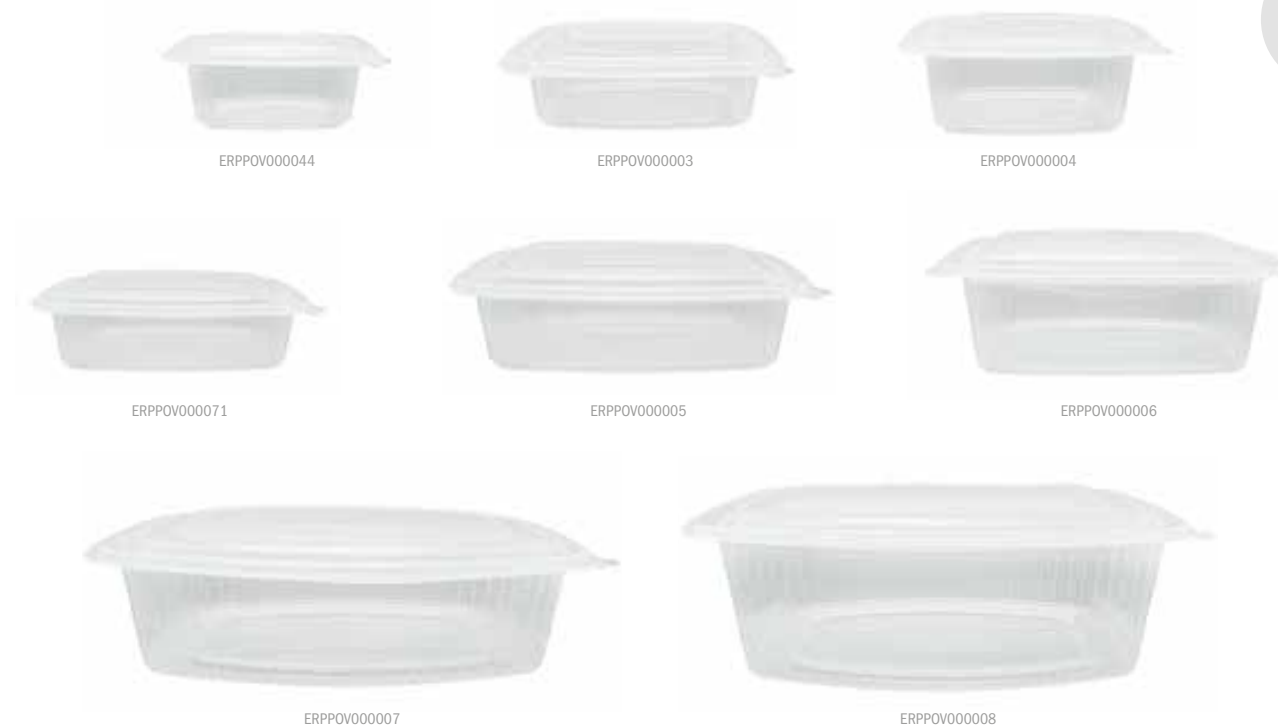

Tarrinas PP con tapa bisagra Reutilizables

**Reutilizables hasta
25 ciclos de lavado**
Nº ENSAYO ITENE Q02.0822
UNE 53928:2020

Hermético, con acabado translúcido. Especial para comidas calientes, y para calentar en el mismo envase.
Temperatura máxima: 100°C.

**AHORA NUESTROS
ENVASES PP SON
REUTILIZABLES**
SEGÚN NORMA UNE-EN 53928:2020
+ MIGRACIONES POSTERIORES 10/2011
25 CICLOS DE LAVADO

Referencia	Capacidad	Tamaño	Uds/Caja	Cajas/Palet	Precio
ERPPOV000044	250 ml.	125 x 95 x 45 mm.	15 bolsas x 50 uds.	12	72,00 €/millar
ERPPOV000003	375 ml.	145 x 130 x 35 mm.	12 bolsas x 50 uds.	12	84,00 €/millar
ERPPOV000004	500 ml.	143 x 130 x 55 mm.	12 bolsas x 50 uds.	12	92,22 €/millar
ERPPOV000071	650 ml.	190 x 145 x 50 mm.	8 bolsas x 50 uds.	11	138,60 €/millar
ERPPOV000005	750 ml.	190 x 150 x 55 mm.	8 bolsas x 50 uds.	11	143,10 €/millar
ERPPOV000006	1000 ml.	190 x 150 x 60 mm.	8 bolsas x 50 uds.	11	166,00 €/millar
ERPPOV000007	1500 ml.	235 x 175 x 60 mm.	4 bolsas x 50 uds.	12	248,04 €/millar
ERPPOV000008	2000 ml.	235 x 175 x 70 mm.	4 bolsas x 50 uds.	12	295,12 €/millar

**REDUCE
REUTILIZA
RECICLA**