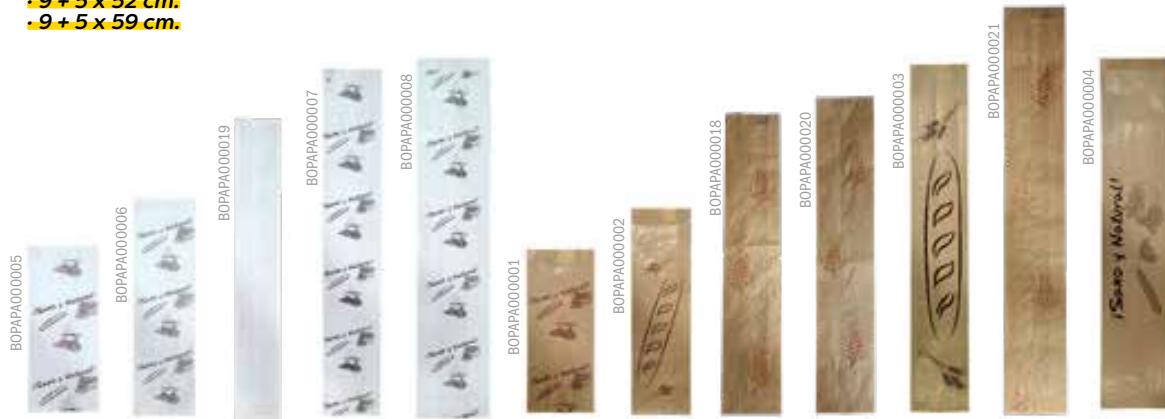

Bolsas de Pan Impresas

¡NOVEDAD!
¡2 nuevos formatos!
- 9 + 5 x 52 cm.
- 9 + 5 x 59 cm.

Referencia	Tamaño (A+B x C)	Color	Tipo	Uds/Caja	Cajas/Palet	Precio
BOPAPA000005	9 + 5 x 22 cm.	Blanco	Bocadillo	1000 uds.	108	11,21 €/millar
BOPAPA000006	9 + 5 x 32 cm.	Blanco	Bocadillo largo	1000 uds.	108	14,54 €/millar
BOPAPA000019	9 + 4 x 48 cm.	Blanco	1 Baguette	1000 uds.	70	19,19 €/millar
BOPAPA000007	9 + 5 x 55 cm.	Blanco	1 Baguette	1000 uds.	70	22,12 €/millar
BOPAPA000008	11 + 7 x 55 cm.	Blanco	2 Baguettes	1000 uds.	70	27,11 €/millar
BOPAPA000001	9 + 5 x 22 cm.	Kraft	Bocadillo	1000 uds.	108	11,21 €/millar
BOPAPA000002	9 + 5 x 32 cm.	Kraft	Bocadillo largo	1000 uds.	108	14,54 €/millar
BOPAPA000018	9 + 4 x 48 cm.	Kraft	1 Baguette	1000 uds.	70	19,19 €/millar
¡NEW! BOPAPA000020	9 + 5 x 52 cm.	Kraft	1 Baguette	1000 uds.	93	22,00 €/millar
BOPAPA000003	9 + 5 x 55 cm.	Kraft	1 Baguette	1000 uds.	70	22,12 €/millar
¡NEW! BOPAPA000021	9 + 5 x 59 cm.	Kraft	1 Baguette	1000 uds.	93	25,40 €/millar
BOPAPA000004	11 + 7 x 55 cm.	Kraft	2 Baguettes	1000 uds.	70	27,11 €/millar

Bolsas de Papel con Ventana BOPP Sin Microperforado

Consúltenos para bolsas con ventana PP, PET con microperforado.

¡NOVEDAD!