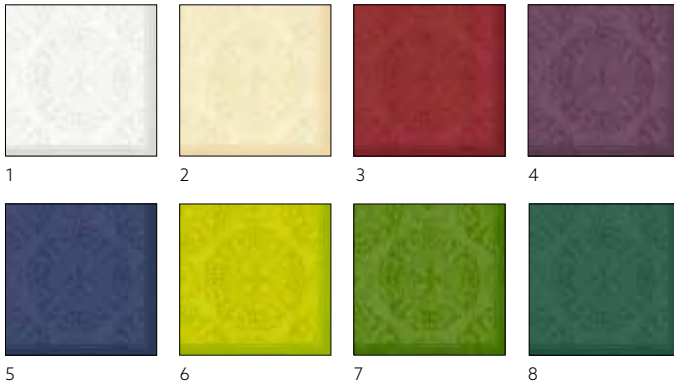

OPULENT

*Elegantes
y sencillas*

N.º	REF.	DESCRIPCIÓN	CAJA				N.º	REF.	DESCRIPCIÓN	CAJA			
1	202575	Servilleta Dunilin®, blanco, 40 x 40 cm	12 x 45	•	•	•	5	202577	Servilleta Dunilin®, azul oscuro, 40 x 40 cm	12 x 45	•	•	•
2	192137	Servilleta Dunilin®, vainilla, 40 x 40 cm	12 x 45	•	•	•	6	192138	Servilleta Dunilin®, kiwi, 40 x 40 cm	12 x 45	•	•	•
3	202576	Servilleta Dunilin®, burdeos, 40 x 40 cm	12 x 45	•	•	•	7	192141	Servilleta Dunilin®, verde hoja, 40 x 40 cm	12 x 45	•	•	•
4	202580	Servilleta Dunilin®, ciruela, 40 x 40 cm	12 x 45	•	•	•	8	202578	Servilleta Dunilin®, verde oscuro, 40 x 40 cm	12 x 45	•	•	•