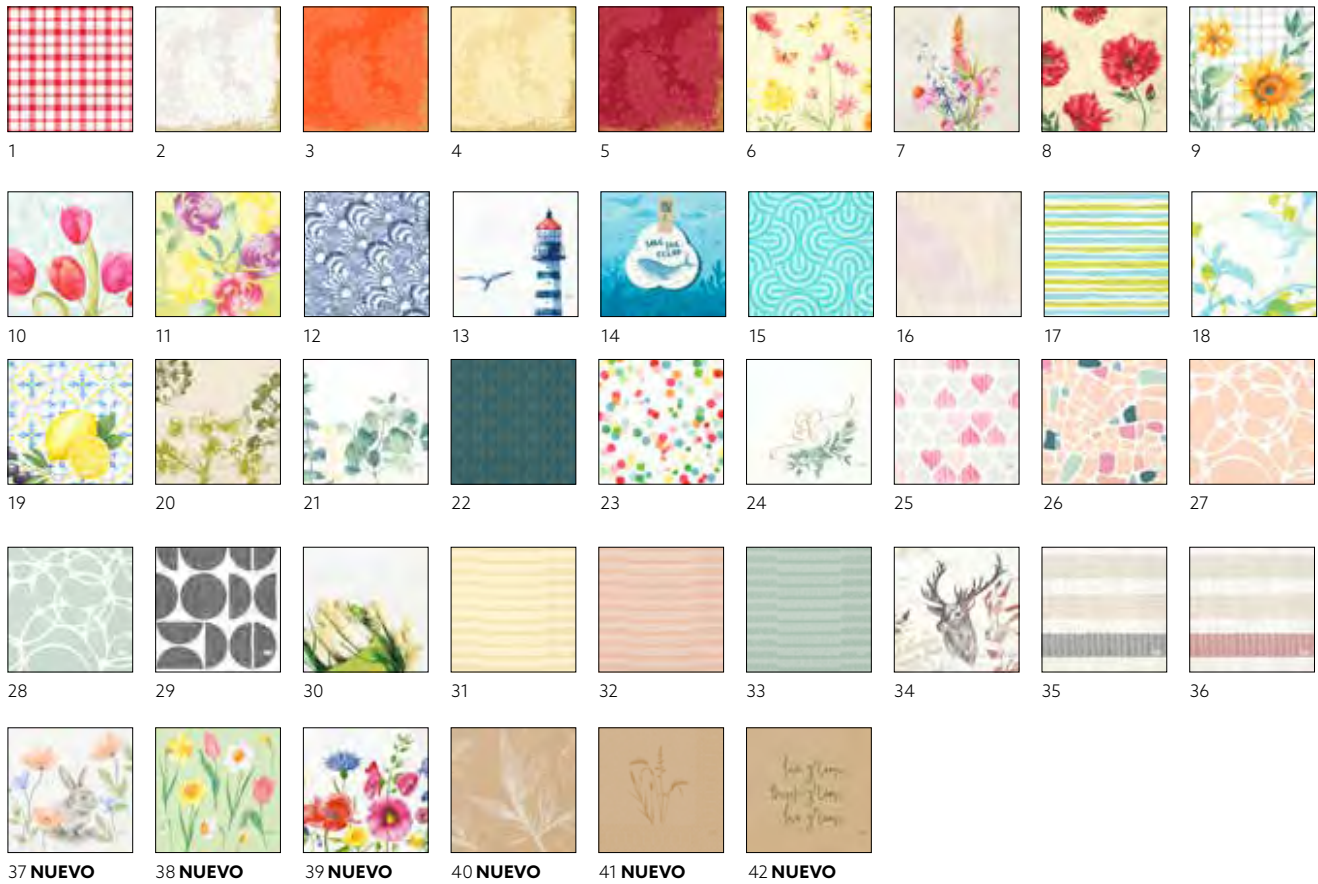

Color actualizado

*¡Nuevos
colores!*

TISÚ, 3 CAPAS, 33 X 33 CM

N.º	REF.	DESCRIPCIÓN	CAJA				
2	174195	Royal blanco	10 x 50	•			
6	199114	Poppy Field	10 x 50	•			
7	195830	Floret	10 x 50	•			
9	202459	Sunflower Day	10 x 50	•			
10	206394	Painted Tulips	10 x 50	•			
11	206392	Soft Tropics	10 x 50	•			
12	202539	Tide	10 x 50	•			
14	206332	Save the Ocean	10 x 50	•			
15	202426	Breeze menta azul	10 x 50	•			
16	202437	Serenity	10 x 50	•			
17	202558	Elise Stripes	10 x 50	•			
19	202472	Mediterrian	10 x 50	•			
20	206331	Green Umbles	10 x 50	•			
21	202582	Spire	10 x 50	•			
22	204440	Golden Deco	10 x 50	•			