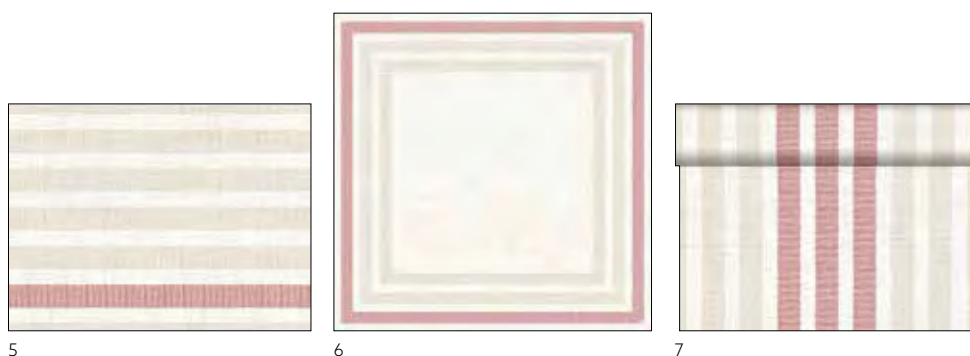

RIGATO BURDEOS

COLORES A JUEGO

N.º	REF.	DESCRIPCIÓN	CAJA				N.º	REF.	DESCRIPCIÓN	CAJA			
1	206336	Servilleta tisú, 3 capas, 33 x 33 cm	4 x 250	•	•	•	5	206353	Mantelito Bio Dunicel®, 30 x 40 cm	5 x 100	•	•	•
2	206301	Servilleta tisú, 3 capas, 40 x 40 cm	4 x 250	•	•	•	6	206311	Cubremanteles Dunicel®, 84 x 84 cm	5 x 20	•	•	•
3	206304	Servilleta Dunicel®, 40 x 40 cm	12 x 45	•	•	•	206314	Cubremanteles Dunicel®, 84 x 84 cm	1 x 100	•	•	•	
4	206308	Servilleta tisú, 4 capas, 40 x 40 cm	6 x 50	•	•	•	7	206323	Tête-à-tête Dunicel®, 0,4 x 24 m	4 x 1	•	•	•