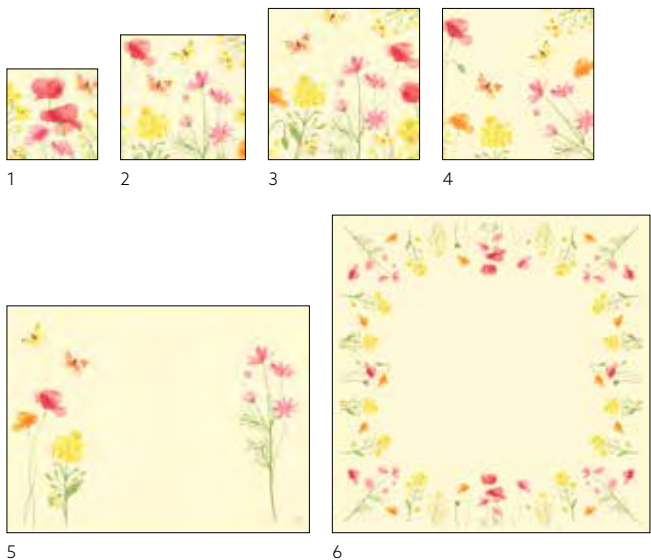

POPPY FIELD