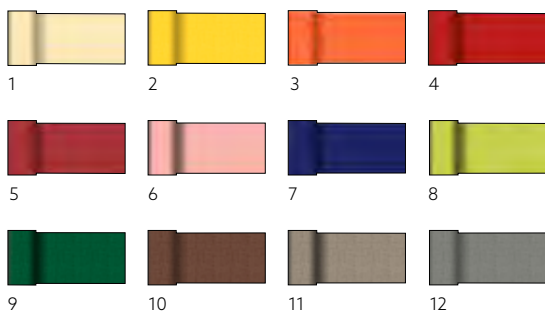

CAMINO DE MESA DUNICEL®, 0,15 X 20 M

N.º	REF.	DESCRIPCIÓN	CAJA	
1	178422	Linnea vainilla	6 x 1	•
2	178421	Linnea amarillo	6 x 1	•
3	199272	Linnea Sun orange	6 x 1	•
4	178418	Linnea rojo	6 x 1	•
5	178417	Linnea burdeos	6 x 1	•
6	178428	Linnea rosa pálido	6 x 1	•
7	178419	Linnea azul oscuro	6 x 1	•
8	178416	Linnea kiwi	6 x 1	•
9	178420	Linnea verde oscuro	6 x 1	•
10	178427	Linnea avellana	6 x 1	•
11	178429	Linnea greige	6 x 1	•
12	178426	Linnea granito	6 x 1	•