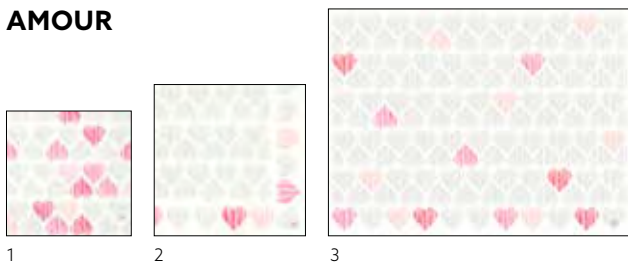

WEDDING

Haz que tu día especial sea aún más elegante, romántico y personal.

LOVE HEARTS

Nuevo

COLORES A JUEGO

N.º	REF.	DESCRIPCIÓN	CAJA				N.º	REF.	DESCRIPCIÓN	CAJA			
1	206333	Servilleta tisú, 3 capas, 33 x 33 cm	10 x 50	•			3	206369	Servilleta Bio Dunisoft®, 40 x 40 cm	6 x 60	•		
2	210286	Servilleta Dunilin®, 40 x 40 cm	12 x 45	•			4	206321	Tête-à-tête Dunicel®, 0,4 x 24 m	4 x 1	•		

AMOUR

COLORES A JUEGO

N.º	REF.	DESCRIPCIÓN	CAJA				N.º	REF.	DESCRIPCIÓN	CAJA			
1	202586	Servilleta tisú, 3 capas, 33 x 33 cm	10 x 50	•	•	•	3	202588	Mantelito Dunicel®, 30 x 40 cm	5 x 100	•		
2	202587	Servilleta Dunisoft®, 40 x 40 cm	12 x 60	•	•								

FUNERAL

Dignidad y compasión para un último homenaje. Descubre una gama emotiva y respetuosa que ofrece consuelo y rinde un homenaje a personas queridas.

SOFT WINGS

COLORES A JUEGO

N.º	REF.	DESCRIPCIÓN	CAJA			
1	206364	Servilleta Bio Dunisoft®, 40 x 40 cm	6 x 60	•