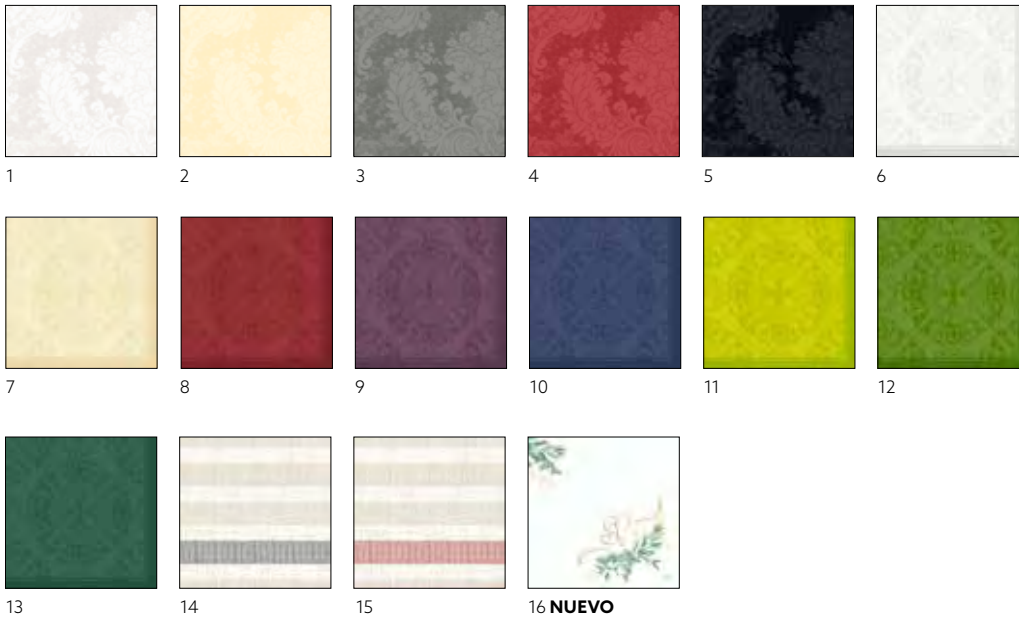

DUNILIN®, 40 X 40 CM