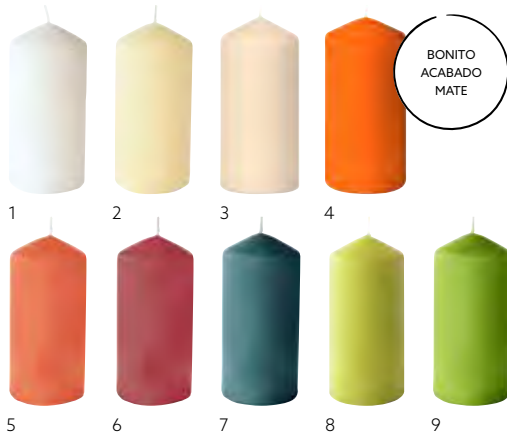

1 2 3 4 5 6 7 8 9

N.º	REF.	DESCRIPCIÓN	CAJA	
1	165652	Blanco	2 x 6	•
2	165653	Vainilla	2 x 6	•
3	186429	Arena	2 x 6	•
4	198877	Sun orange	2 x 6	•
5	165654	Mandarina	2 x 6	•
6	165656	Burdeos	2 x 6	•
7	186428	Azul océano	2 x 6	•
8	168238	Kiwi	2 x 6	•
9	186430	Verde hoja	2 x 6	•

> LED, VELAS
Y ACCESORIOS