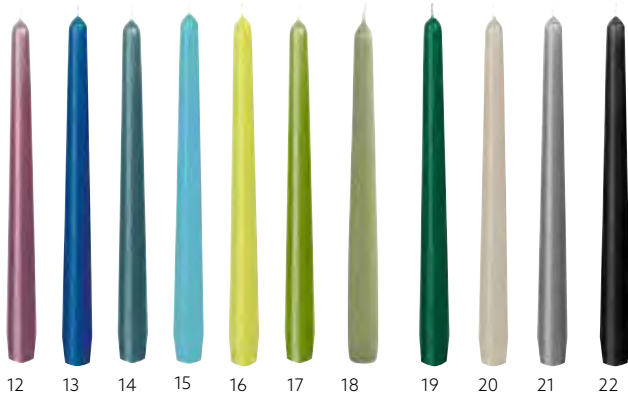

VELAS ANTIGUAS, BAÑADAS, 250 X Ø 22 MM

- Tiempo de combustión de 7,5 horas
- Combustión limpia
- Calidad premium

N.º	REF.	DESCRIPCIÓN	CAJA	
1	351316	Oro	2 x 50	•
2	351316	Plata	2 x 50	•
3	351316	Blanco	2 x 50	•
4	351318	Vainilla	2 x 50	•
5	351328	Amarillo	2 x 50	•
6	198876	Sun orange	2 x 50	•
7	165572	Mandarina	2 x 50	•
8	351327	Rojo	2 x 50	•
9	165577	Fucsia	2 x 50	•
10	351322	Burdeos	2 x 50	•
11	174561	Rosa pálido	2 x 50	•
12	165575	Ciruela	2 x 50	•
13	351326	Azul oscuro	2 x 50	•
14	186443	Azul océano	2 x 50	•
15	171442	Menta azul	2 x 50	•
16	153857	Kiwi	2 x 50	•
17	186442	Verde hoja	2 x 50	•
18	210399	Verde pistacho	2 x 50	•
19	351325	Verde oscuro	2 x 50	•
20	168237	Greige	2 x 50	•
21	156714	Granito	2 x 50	•
22	156647	Negro	2 x 50	•