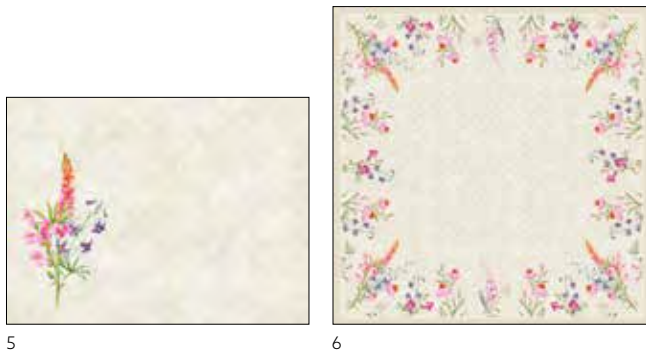

> PRIMAVERA/VERANO

FLORET

COLORES A JUEGO

N.º	REF.	DESCRIPCIÓN	CAJA				N.º	REF.	DESCRIPCIÓN	CAJA			
1	195830	Servilleta tisú, 3 capas, 33 x 33 cm	10 x 50	•	•	•	5	195835	Mantelito Dunicel®, 30 x 40 cm	5 x 100	•	•	•
	195831	Servilleta tisú, 3 capas, 33 x 33 cm	4 x 250	•	•	•	6	195836	Cubremanteles Dunicel®, 84 x 84 cm	5 x 20	•	•	•
2	195832	Servilleta tisú, 3 capas, 40 x 40 cm	4 x 250	•	•	•		195837	Cubremanteles Dunicel®, 84 x 84 cm	5 x 20	•	•	•
3	195833	Servilleta tisú, 4 capas, 40 x 40 cm	6 x 50	•	•	•		195838	Cubremanteles Dunicel®, 84 x 84 cm	1 x 100	•	•	•
4	195834	Servilleta Dunisoft®, 40 x 40 cm	6 x 60	•	•	•	7	195839	Tête-à-tête Dunicel®, 0,4 x 24 m	4 x 1	•	•	•