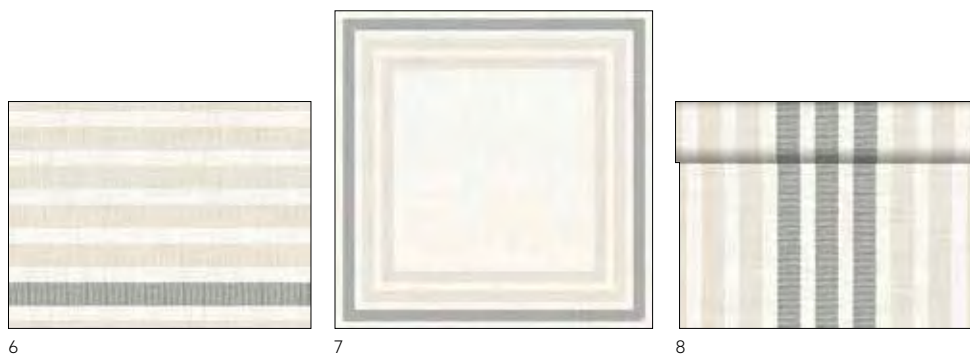

RIGATO NEGRO

COLORES A JUEGO

N.º	REF.	DESCRIPCIÓN	CAJA				N.º	REF.	DESCRIPCIÓN	CAJA			
1	206328	Servilleta tisú, 3 capas, 33 x 33 cm	10 x 50	•	•	•	5	211052	Servilletas tisú, 33 x 33 cm	6 x 300	•	•	•
	206335	Servilleta tisú, 3 capas, 33 x 33 cm	4 x 250	•	•	•	6	206352	Mantelito Bio Dunicel®, 30 x 40 cm	5 x 100	•	•	•
2	206300	Servilleta tisú, 3 capas, 40 x 40 cm	4 x 250	•	•	•	7	206310	Cubremanteles Dunicel®, 84 x 84 cm	5 x 20	•	•	•
3	206303	Servilleta Dunicel®, 40 x 40 cm	12 x 45	•	•	•	8	206322	Tête-à-tête Dunicel®, 0,4 x 24 m	4 x 1	•	•	•
4	206307	Servilleta tisú, 4 capas, 40 x 40 cm	6 x 50	•	•	•