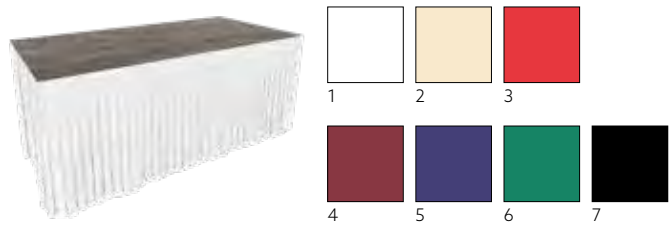

FALDÓN DUNICEL®, 0,72 X 4 M

N.º	REF.	DESCRIPCIÓN	CAJA	
1	174377	Blanco	5 x 1	•

N.º	REF.	DESCRIPCIÓN	CAJA	
1	9043	Blanco	5 x 1	•
2	109332	Vainilla	5 x 1	•
3	9023	Rojo	5 x 1	•
4	9053	Burdeos	5 x 1	•
5	9073	Azul oscuro	5 x 1	•
6	9063	Verde oscuro	5 x 1	•
7	156961	Negro	5 x 1	•