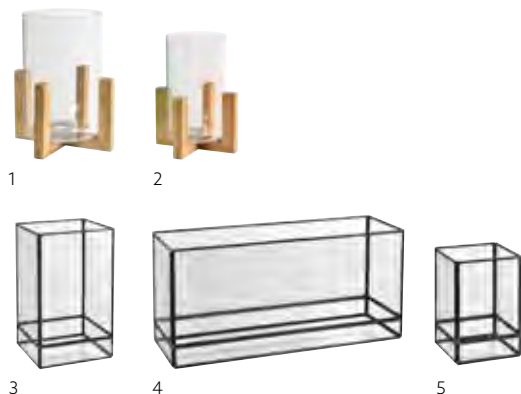

CANDELABRO 2 EN 1, 75 X Ø 70 MM

1

- Versátil diseño reversible
- Basta darle la vuelta para poder usar otro tipo de vela
- Encaja en la tendencia de mesas pequeñas

N.º	REF.	DESCRIPCIÓN	CAJA		
1	168249	Transparente, cristal	2 x 6		

> LED, VELAS
Y ACCESORIOS

CANDELABROS ESME Y CAPELLA

- Clásico y elegante
- Se adapta al espacio y la ocasión
- Protección contra el aire para ambientes de exterior

N.º	REF.	DESCRIPCIÓN	CAJA		
1	206444	Esme, cristal, 150 x 150 x 220 mm	4 x 1		
2	206445	Esme, cristal, 120 x 120 x 170 mm	6 x 1		
3	206441	Capella, cristal, 150 x 150 x 250 mm	2 x 1		
4	206442	Capella, cristal, 350 x 120 x 170 mm	2 x 1		
5	206443	Capella, cristal, 100 x 100 x 150 mm	4 x 1		