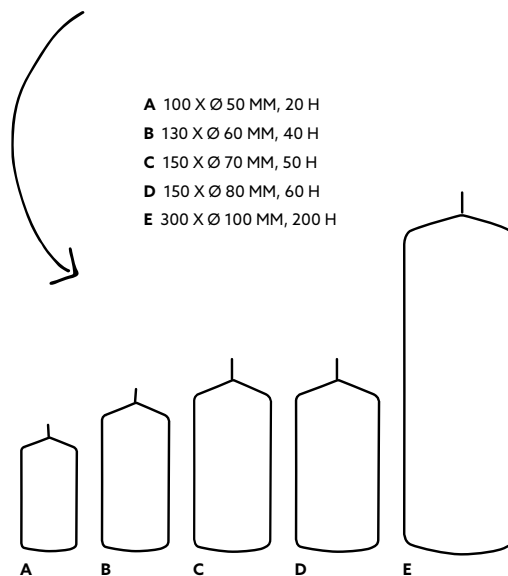

VELA PILAR, 300 X 100 MM, 200 H

- Tiempo de combustión largo
- Combustión limpia

1

N.º	REF.	DESCRIPCIÓN	CAJA		
1	196782	Blanco	4 x 1	•	

*Hasta 200 horas
de luz acogedora*

> LED, VELAS
Y ACCESORIOS