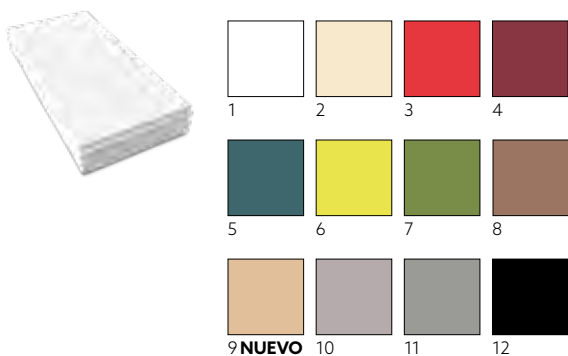

BIO DUNISOFT®, PLEGADO 1/8 BOOK, 40 X 40 CM

N.º	REF.	DESCRIPCIÓN	CAJA			
1	202929	Blanco	6 x 60	•	•	•
2	202930	Vainilla	6 x 60	•	•	•
3	202931	Rojo	6 x 60	•	•	•
4	202932	Burdeos	6 x 60	•	•	•
5	202933	Azul océano	6 x 60	•	•	•
6	202934	Kiwi	6 x 60	•	•	•
7	202935	Verde hoja	6 x 60	•	•	•
8	202936	Avellana	6 x 60	•	•	•
9	210419	Marrón natural	6 x 60	•	•	•
10	202937	Greige	6 x 60	•	•	•
11	202938	Granito	6 x 60	•	•	•
12	202939	Negro	6 x 60	•	•	•

DUNISOFT®, PLEGADO 1/8 BOOK, 48 X 48 CM

N.º	REF.	DESCRIPCIÓN	CAJA			
1	182685	Towel Napkin Gris oscuro	6 x 60	•	•	•
2	185075	Towel Napkin Rojo	6 x 60	•	•	•
3	185076	Towel Napkin Verde oscuro	6 x 60	•	•	•

DUNISOFT®, 20 X 40 CM

N.º	REF.	DESCRIPCIÓN	CAJA			
1	202550	Elise Stripes	12 x 120	•	•	•