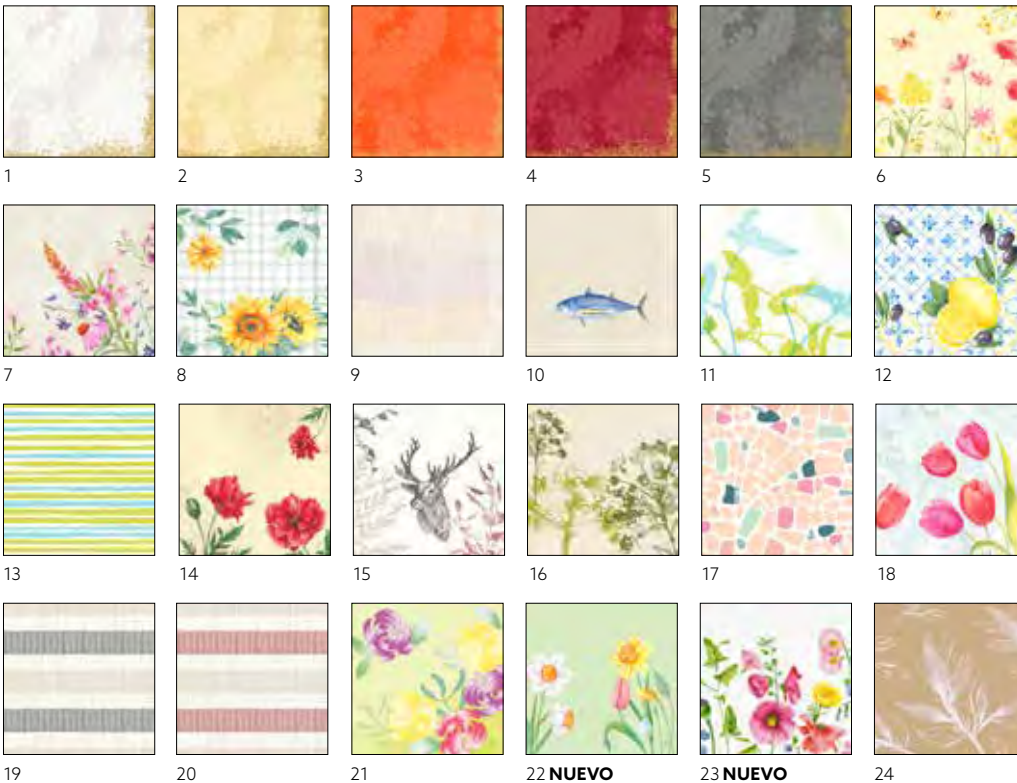

SERVILLETA TISÚ, 4 CAPAS, 40 X 40 CM

N.º	REF.	DESCRIPCIÓN	CAJA				N.º	REF.	DESCRIPCIÓN	CAJA			
1	174227	Royal blanco	6 x 50	•	•	•	13	202549	Elise Stripes	6 x 50	•	•	•
2	174229	Royal vainilla	6 x 50	•	•	•	14	202530	Monique	6 x 50	•	•	•
3	199260	Royal Sun orange	6 x 50	•	•	•	15	204423	Wood & Deer	6 x 50	•	•	•
4	174230	Royal burdeos	6 x 50	•	•	•	16	206309	Green Umbles	6 x 50	•	•	•
5	210312	Royal granito	6 x 50	•	•	•	17	206379	Ocean Pebbles	6 x 50	•	•	•
6	199116	Poppy Field	6 x 50	•	•	•	18	206378	Painted Tulips	6 x 50	•	•	•
7	195833	Floret	6 x 50	•	•	•	19	206307	Rigato negro	6 x 50	•	•	•
8	202461	Sunflower Day	6 x 50	•	•	•	20	206308	Rigato burdeos	6 x 50	•	•	•
9	202440	Serenity	6 x 50	•	•	•	21	206377	Soft Tropics	6 x 50	•	•	•
10	202540	Tide	6 x 50	•	•	•	22	210186	Spring Melody	6 x 50	•	•	•
11	202566	Elise	6 x 50	•	•	•	23	210284	Flowy Meadow	6 x 50	•	•	•
12	202471	Mediterrian	6 x 50	•	•	•	24	199142	Eco Leaves	6 x 50	•	•	•