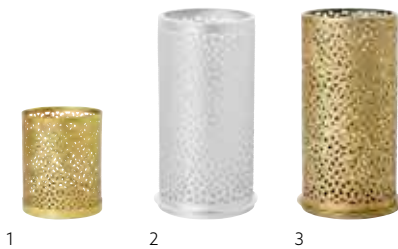

CANDELABRO DARA

1

- Diseño compacto y apariencia metalizada que es tendencia
- Revestimiento interior que optimiza el brillo del LED
- Se coloca y se limpia fácilmente

N.º	REF.	DESCRIPCIÓN	CAJA		
1	192534	Metal cepillado	4 x 1		

CANDELABRO BLISS

1 2 3

- Acabado dorado que subraya la calidez de la luz de las velas
- Se presenta en 3 tamaños diferentes, se puede colocar en cualquier lugar
- No se rompe si se cae

N.º	REF.	DESCRIPCIÓN	CAJA		
1	183193	Oro, metal, 100 x Ø 80 mm	4 x 1		
2	178478	Plateado, metálico, 140 x Ø 75 mm	4 x 1		
3	176149	Dorado, metálico, 140 x Ø 75 mm	4 x 1		