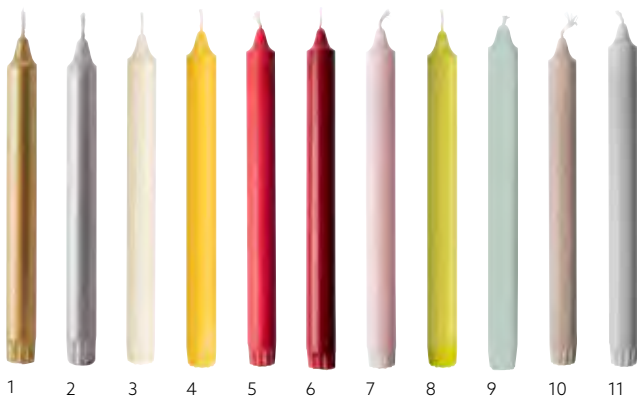

Un color para
cada ambiente

VELAS CORONAS, ESTEARINA, 250 X Ø 22 MM

- Material 100% renovable
- Fáciles de colocar en los candelabros
- Tiempo de combustión de 9 horas

N.º	REF.	DESCRIPCIÓN	CAJA	
1	192540	Oro	12 x 4	•
2	192541	Plata	12 x 4	•
3	195782	Vainilla	12 x 4	• •
4	195784	Amarillo	12 x 4	• •
5	185724	Rojo	12 x 4	• •
6	186057	Burdeos	12 x 4	• •
7	186054	Rosa pálido	12 x 4	• •
8	195783	Kiwi	12 x 4	• •
9	198087	Verde menta	12 x 4	• •
10	185722	Greige	12 x 4	• •
11	185723	Gris	12 x 4	• •