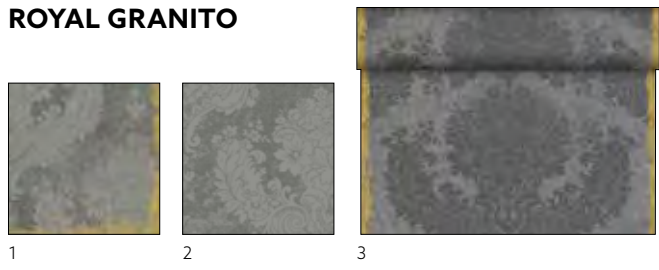

ROYAL GRANITO

N.º	REF.	DESCRIPCIÓN	CAJA			
1	210312	Servilleta tisú, 4 capas, 40 x 40 cm	12 x 45	•		
2	186607	Servilleta Dunilin®, 40 x 40 cm	12 x 45	•	•	
3	183403	Tête-à-tête Dunicel®, 0,4 x 24 m	4 x 1	•		

DISEÑOS