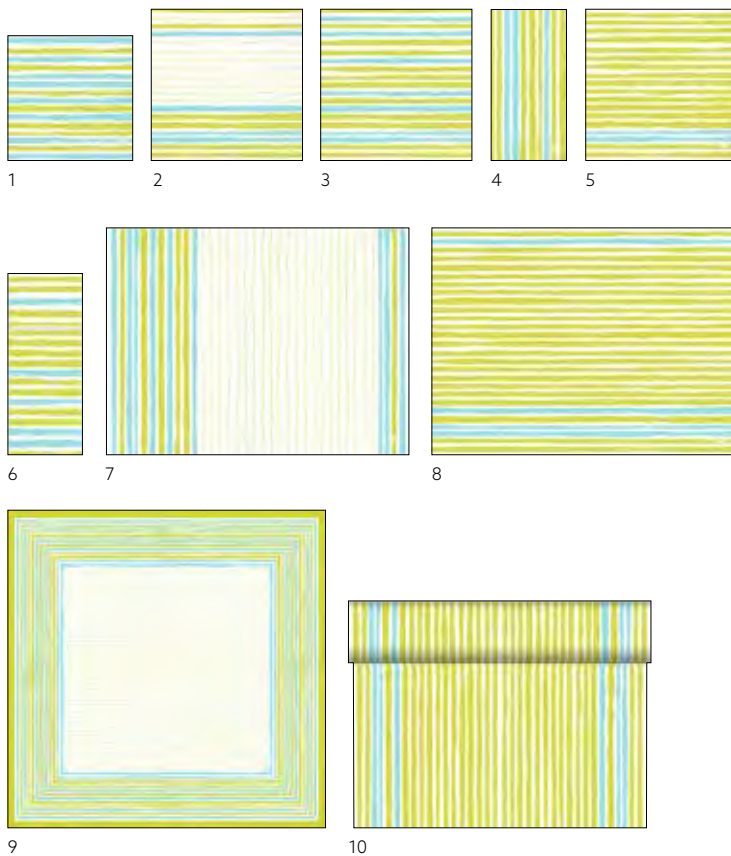

ELISE STRIPES