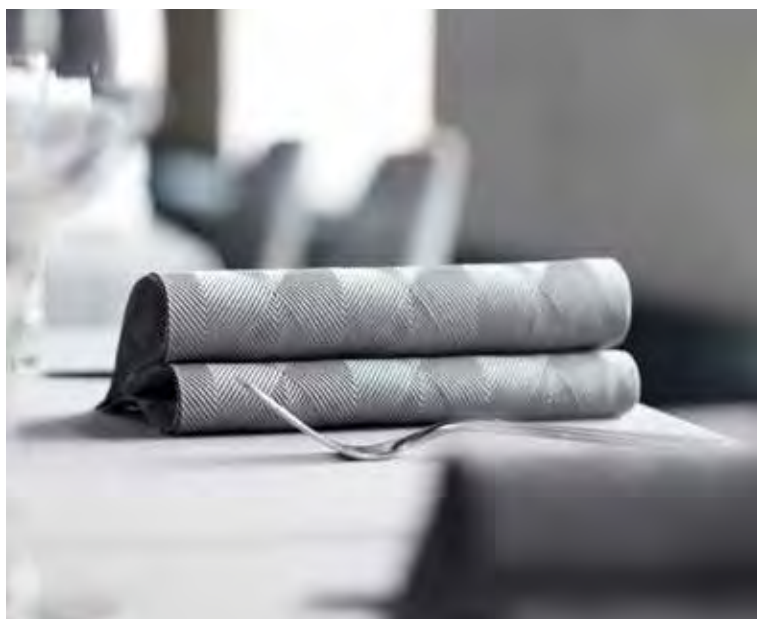

Elegance®

- Tacto y aspecto sofisticados
- Textura gofrada y brillante perfecta para eventos formales
- Superpesadas y absorbentes, duran todo un servicio de varios platos

ELEGANCE® CRYSTAL, 48 X 48 CM