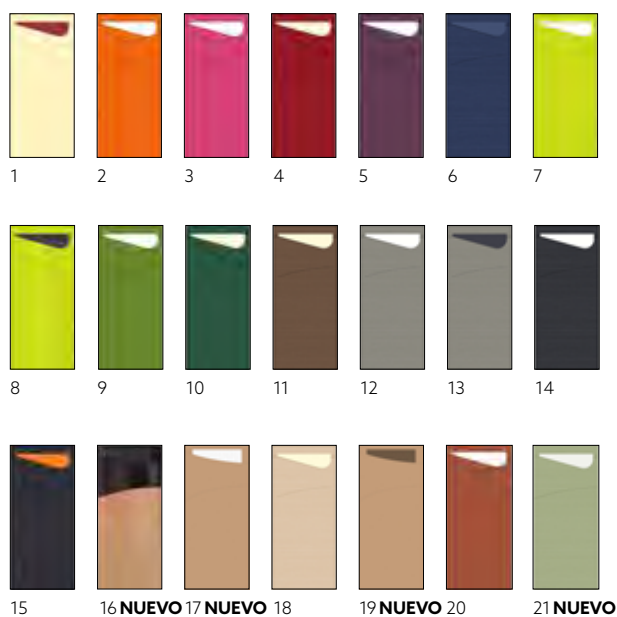

SACCHETTO® TISÚ, 8,5 X 19 CM

N.º	REF.	DESCRIPCIÓN	CAJA			
1	450056	Vainilla, servilleta burdeos	5 x 100	•		
2	197950	Sun orange, servilleta blanca	5 x 100	•		
3	166040	Fucsia, servilleta blanca	5 x 100	•		
4	450057	Burdeos, servilleta vainilla	5 x 100	•		
5	165593	Ciruela, servilleta blanca	5 x 100	•		
6	450055	Azul oscuro, servilleta azul oscuro	5 x 100	•		
7	450052	Kiwi, servilleta blanca	5 x 100	•		
8	161086	Kiwi, servilleta negra	5 x 100	•		
9	186954	Verde hoja, servilleta blanca	5 x 100	•		
10	450054	Verde oscuro, servilleta vainilla	5 x 100	•		
11	151849	Avellana, servilleta vainilla	5 x 100	•		
12	156950	Granito, servilleta blanca	5 x 100	•		
13	161087	Granito, servilleta negra	5 x 100	•		
14	151853	Negro, servilleta blanca	5 x 100	•		
15	178643	Negro, servilleta sun orange	5 x 100	•		
16	211050	Marrón natural/negro, servilleta negra	5 x 100	•		
17	211049	Marrón natural, servilleta blanca	5 x 100	•		
18	450050	Nature, servilleta vainilla	5 x 100	•		
19	211051	Marrón natural, servilleta avellana	5 x 100	•		
20	197952	Earth terra, servilleta blanca	5 x 100	•		
21	209652	Verde pistacho, servilleta blanca	5 x 100	•