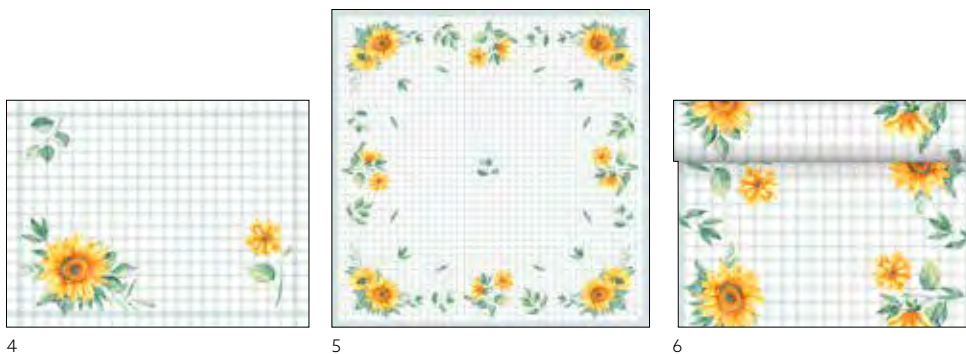

SUNFLOWER DAY